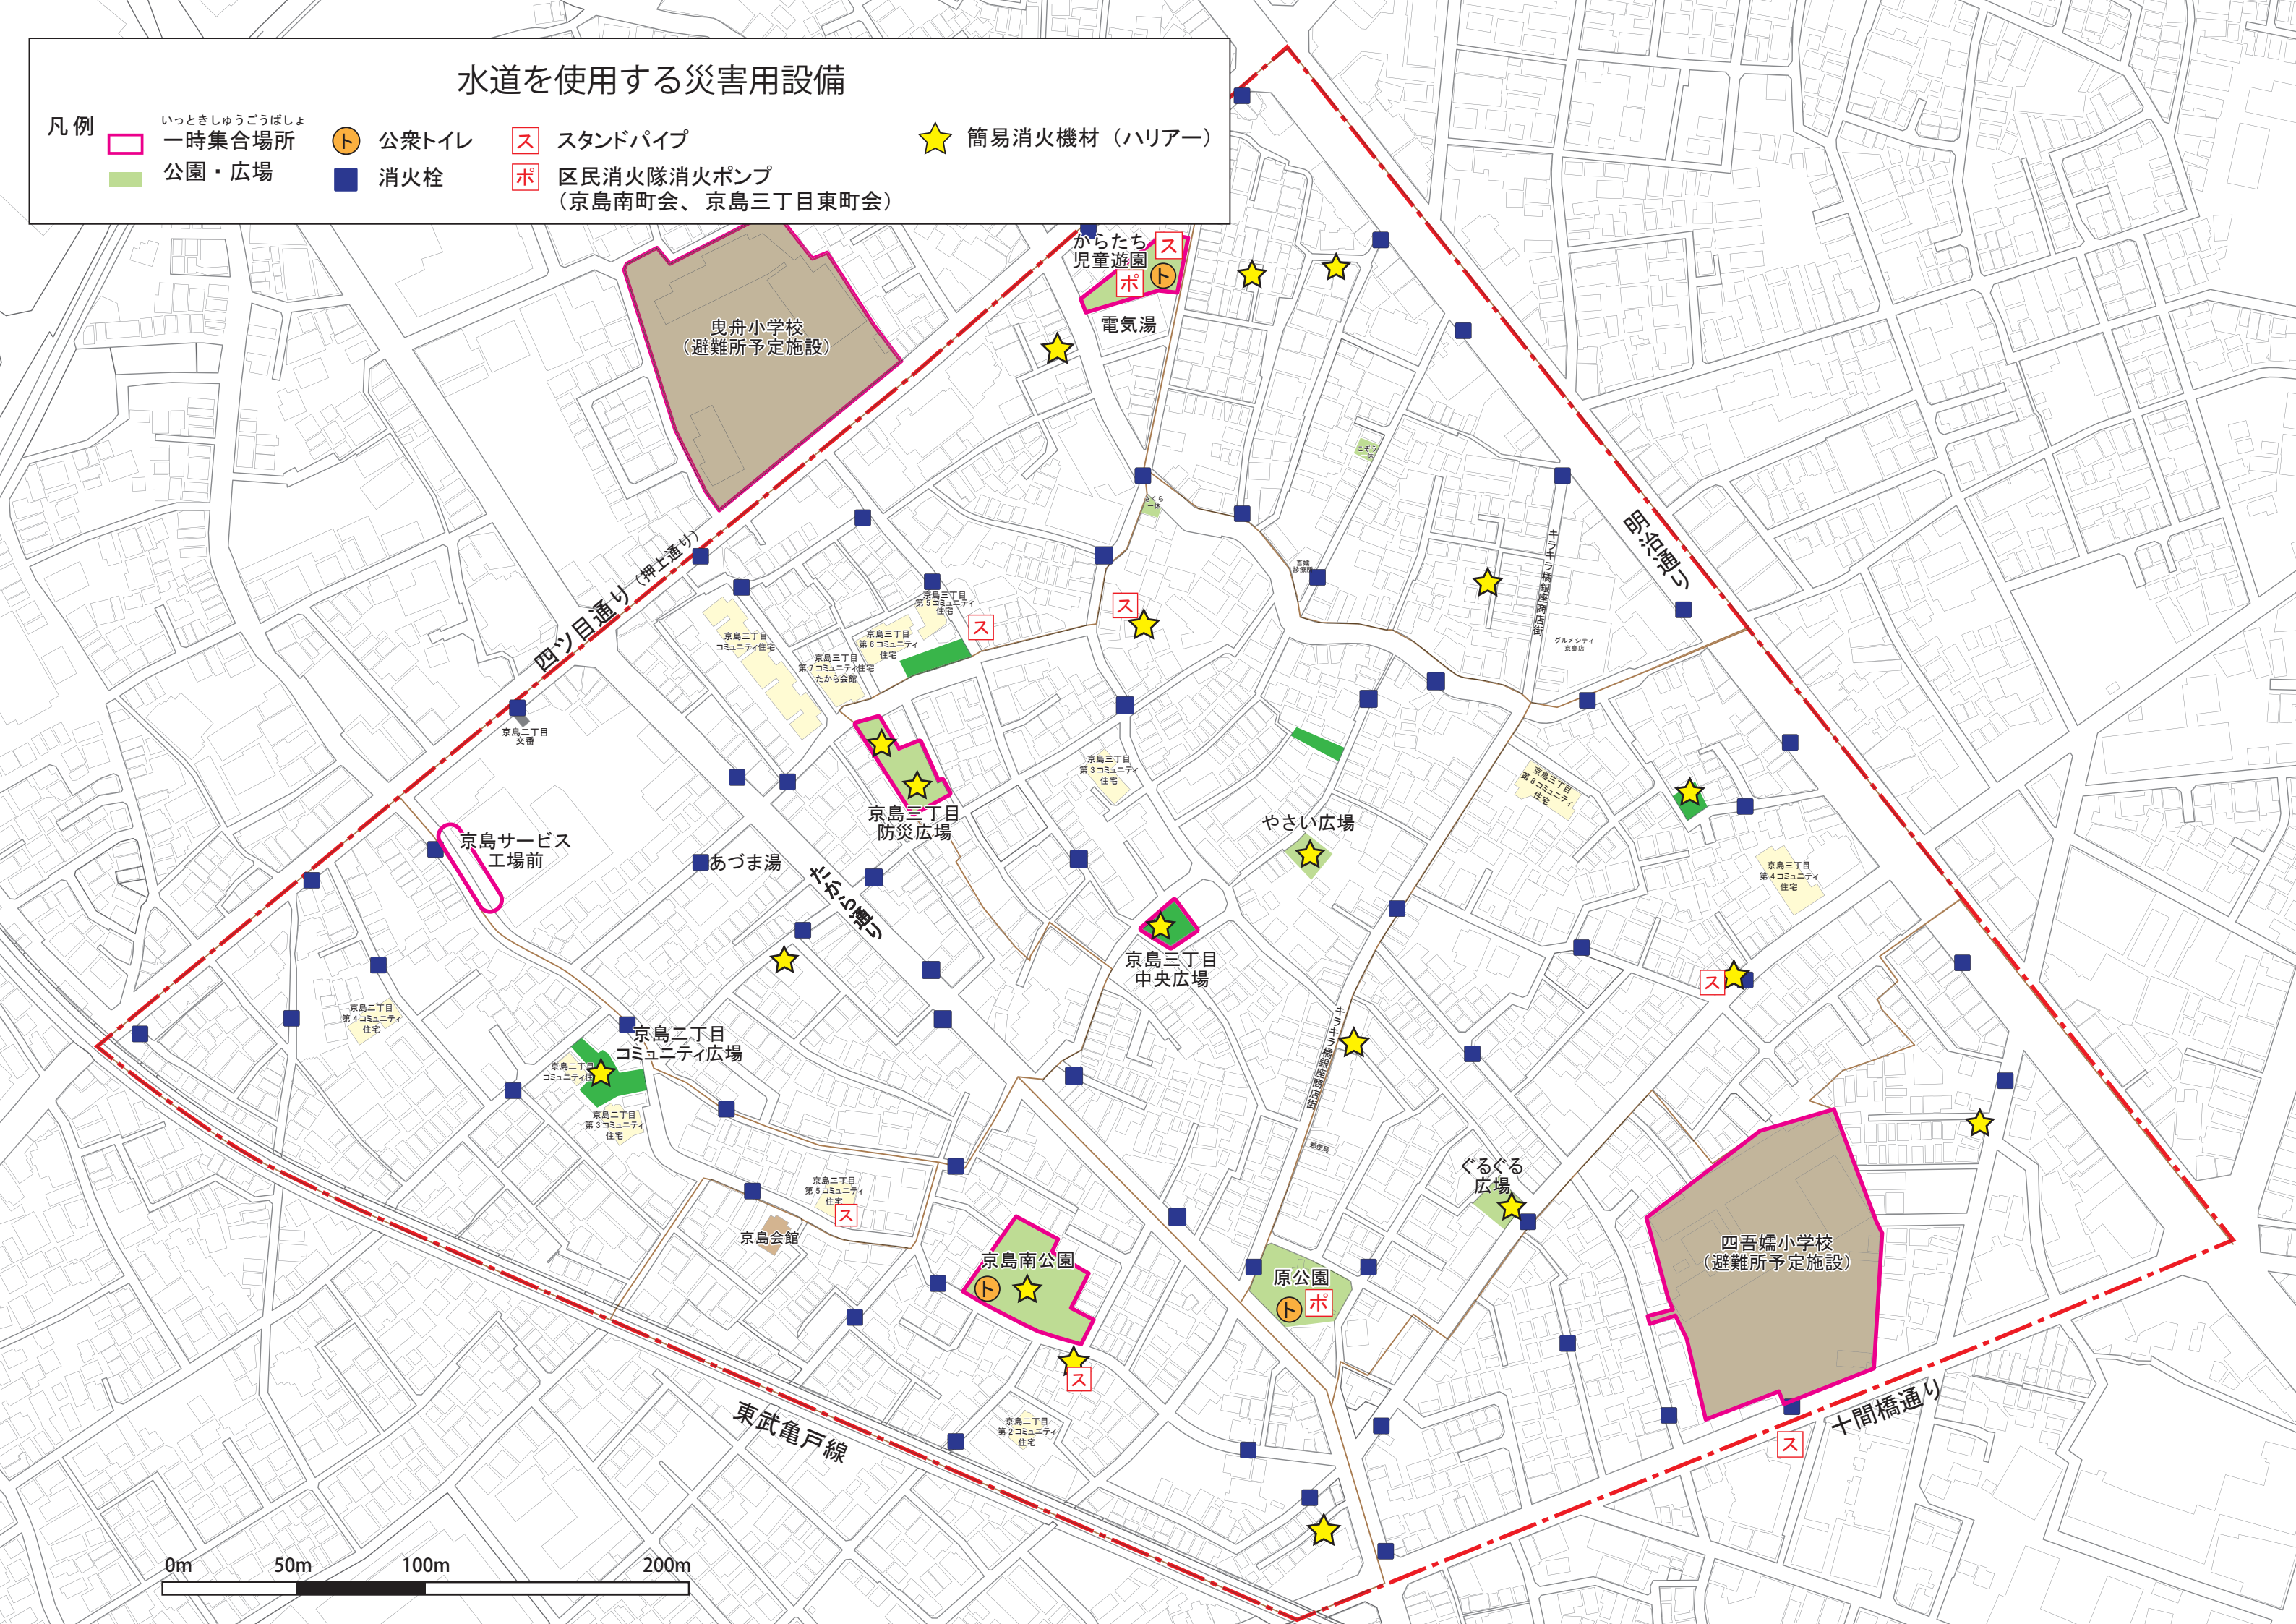

水道を使用する災害用設備

- 凡例
- いっときしゅうごうばしょ 一時集合場所
 - 公園・広場
 - 公衆トイレ
 - 消火栓
 - スタンドパイプ
 - 区民消防隊消火ポンプ (京島南町会、京島三丁目東町会)
 - 簡易消火機材 (ハリアー)

曳舟小学校
(避難所予定施設)

からたち
児童遊園

電気湯

四ツ目通り (押上通り)

京島三丁目
防災広場

やさい広場

京島サービス
工場前

あづま湯

京島三丁目
中央広場

京島二丁目
コミュニティ広場

ぐるぐる
広場

四吾孺小学校
(避難所予定施設)

京島会館

京島南公園

原公園

東武亀戸線

十間橋通り